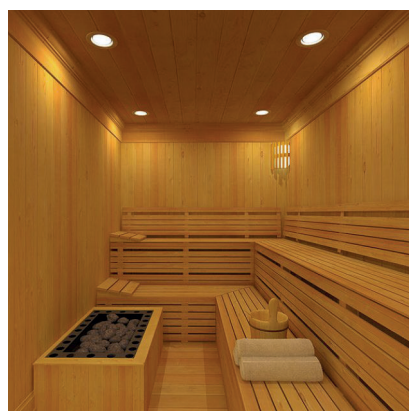

Sauna sucha