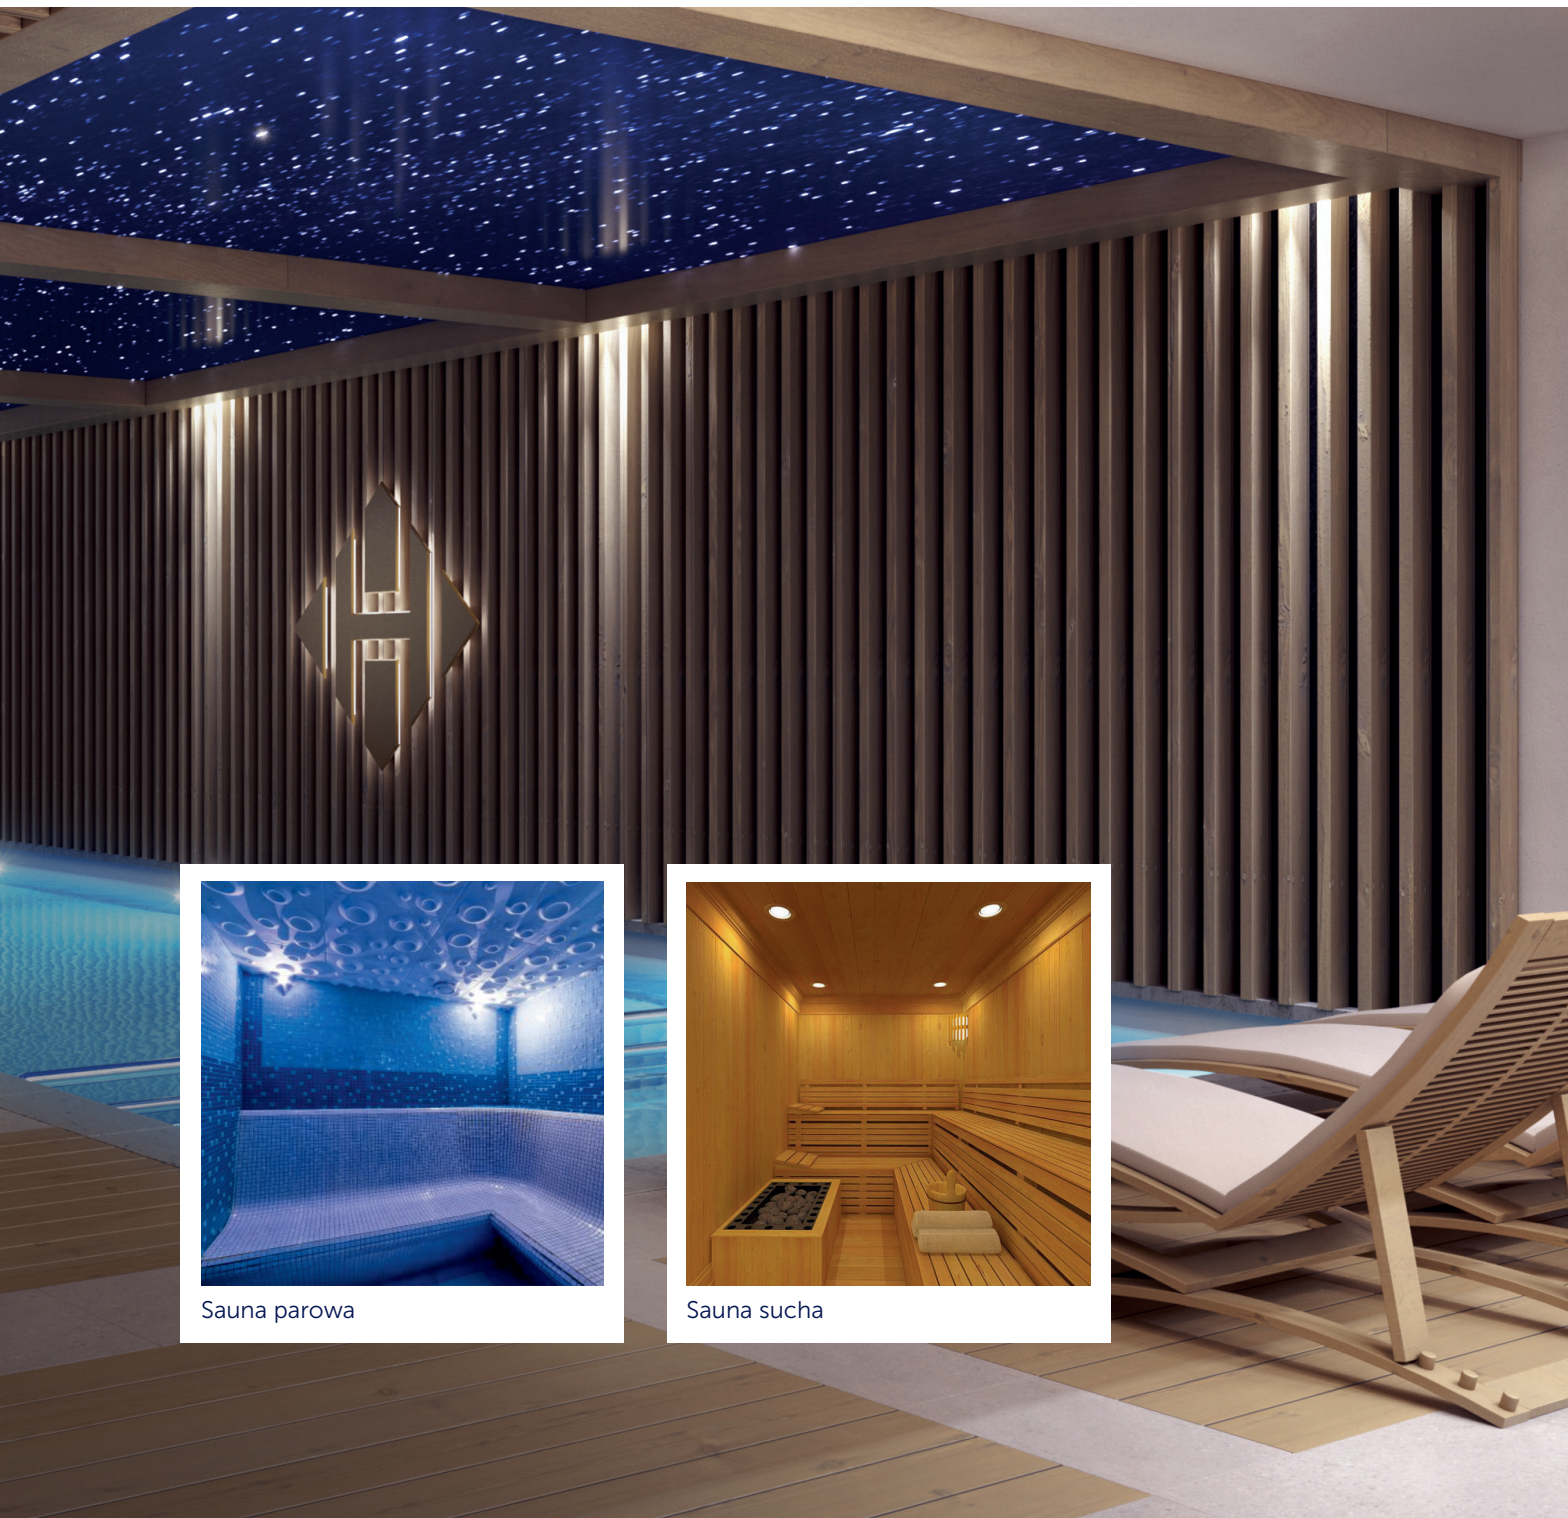

A modern indoor wellness area featuring a swimming pool, lounge chairs, a hot tub, and a starry sky ceiling. The room has a wooden slat ceiling with recessed lighting, a stone wall, and a glass door. The pool is illuminated with blue lights, and the ceiling is decorated with a starry sky pattern.

Strefa wellness z krytym basenem

Aby jeszcze bardziej zwiększyć komfort naszych gości i uatrakcyjnić pobyt w Holiday Park & Resort do dyspozycji oddajemy nowopowstałe strefy wellness z odnową biologiczną, w skład których wchodzi basen, brodzik dla dzieci, jacuzzi oraz sauny: sucha i parowa. Całość dopełni relaksacyjna muzyka oraz ciepłe oświetlenie, dzięki czemu wypoczniesz, odprężysz się i zregenerujesz swój umysł i ciało.