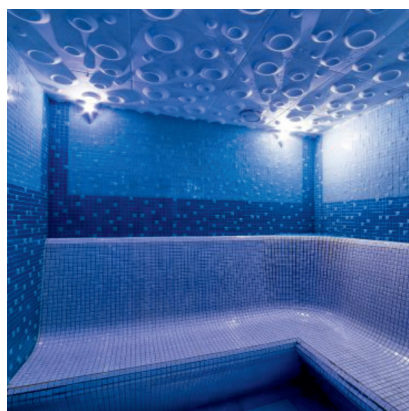

A modern indoor wellness area featuring a swimming pool, lounge chairs, a hot tub, and a starry sky ceiling. The room has a wooden slat ceiling with recessed lighting, a stone wall, and a glass door. The pool is illuminated with blue lights, and the ceiling is decorated with a starry sky pattern.

Strefa wellness z krytym basenem

Aby jeszcze bardziej zwiększyć komfort naszych gości i uatrakcyjnić pobyt w Holiday Park & Resort do dyspozycji oddajemy nowopowstałe strefy wellness z odnową biologiczną, w skład których wchodzi basen, brodzik dla dzieci, jacuzzi oraz sauny: sucha i parowa. Całość dopełni relaksacyjna muzyka oraz ciepłe oświetlenie, dzięki czemu wypoczniesz, odprężysz się i zregenerujesz swój umysł i ciało.