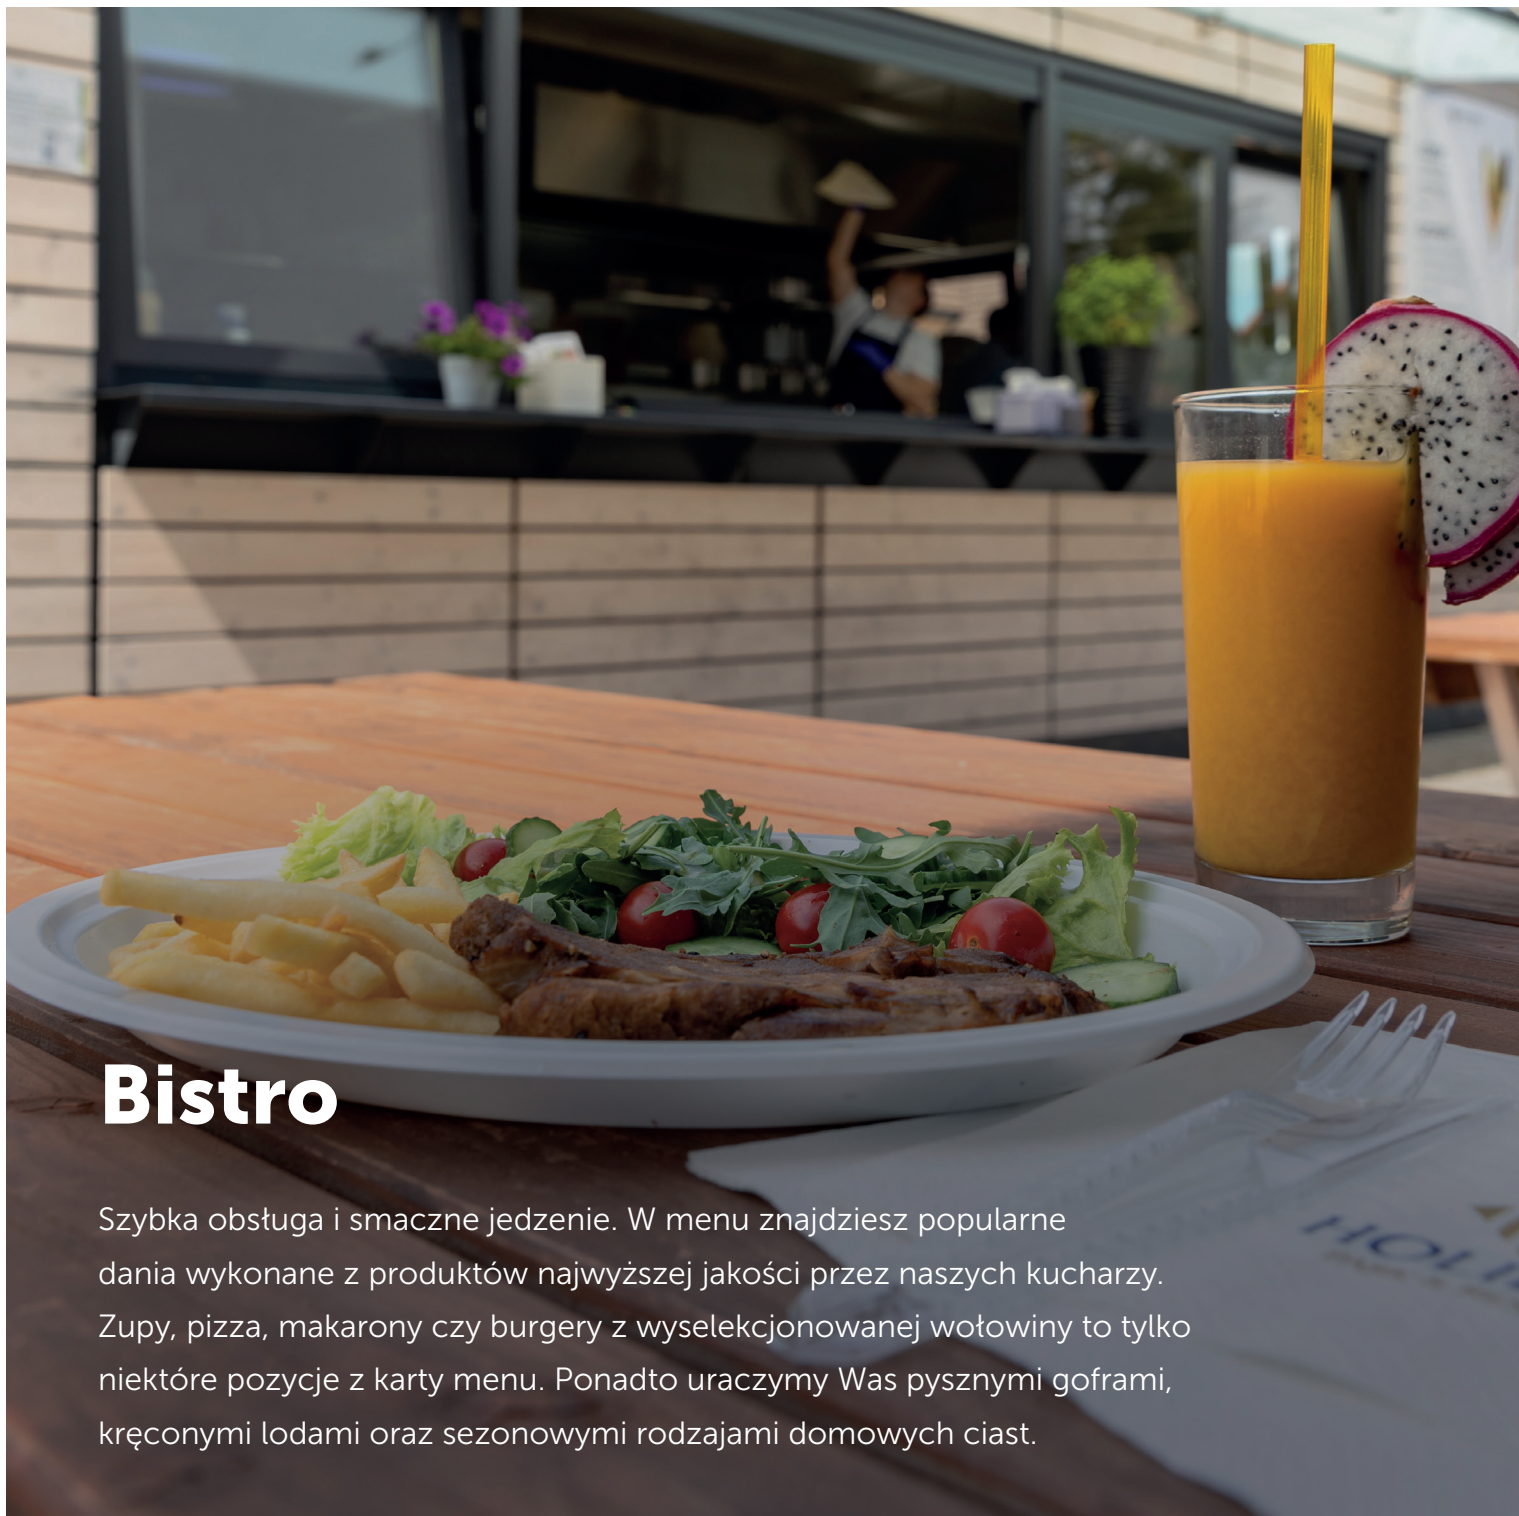

Przestronny salon z widokiem na dziedziniec

Restauracja

Zapraszamy na doskonałe dania zaprojektowane przez uznanego Szefa Kuchni Jacka Grajsera - zwycięzcę konkursu Chefs Culinar Cup. Oferujemy bogate i urozmaicone śniadania oraz obiadokolacje w formie szwedzkiego bufetu.