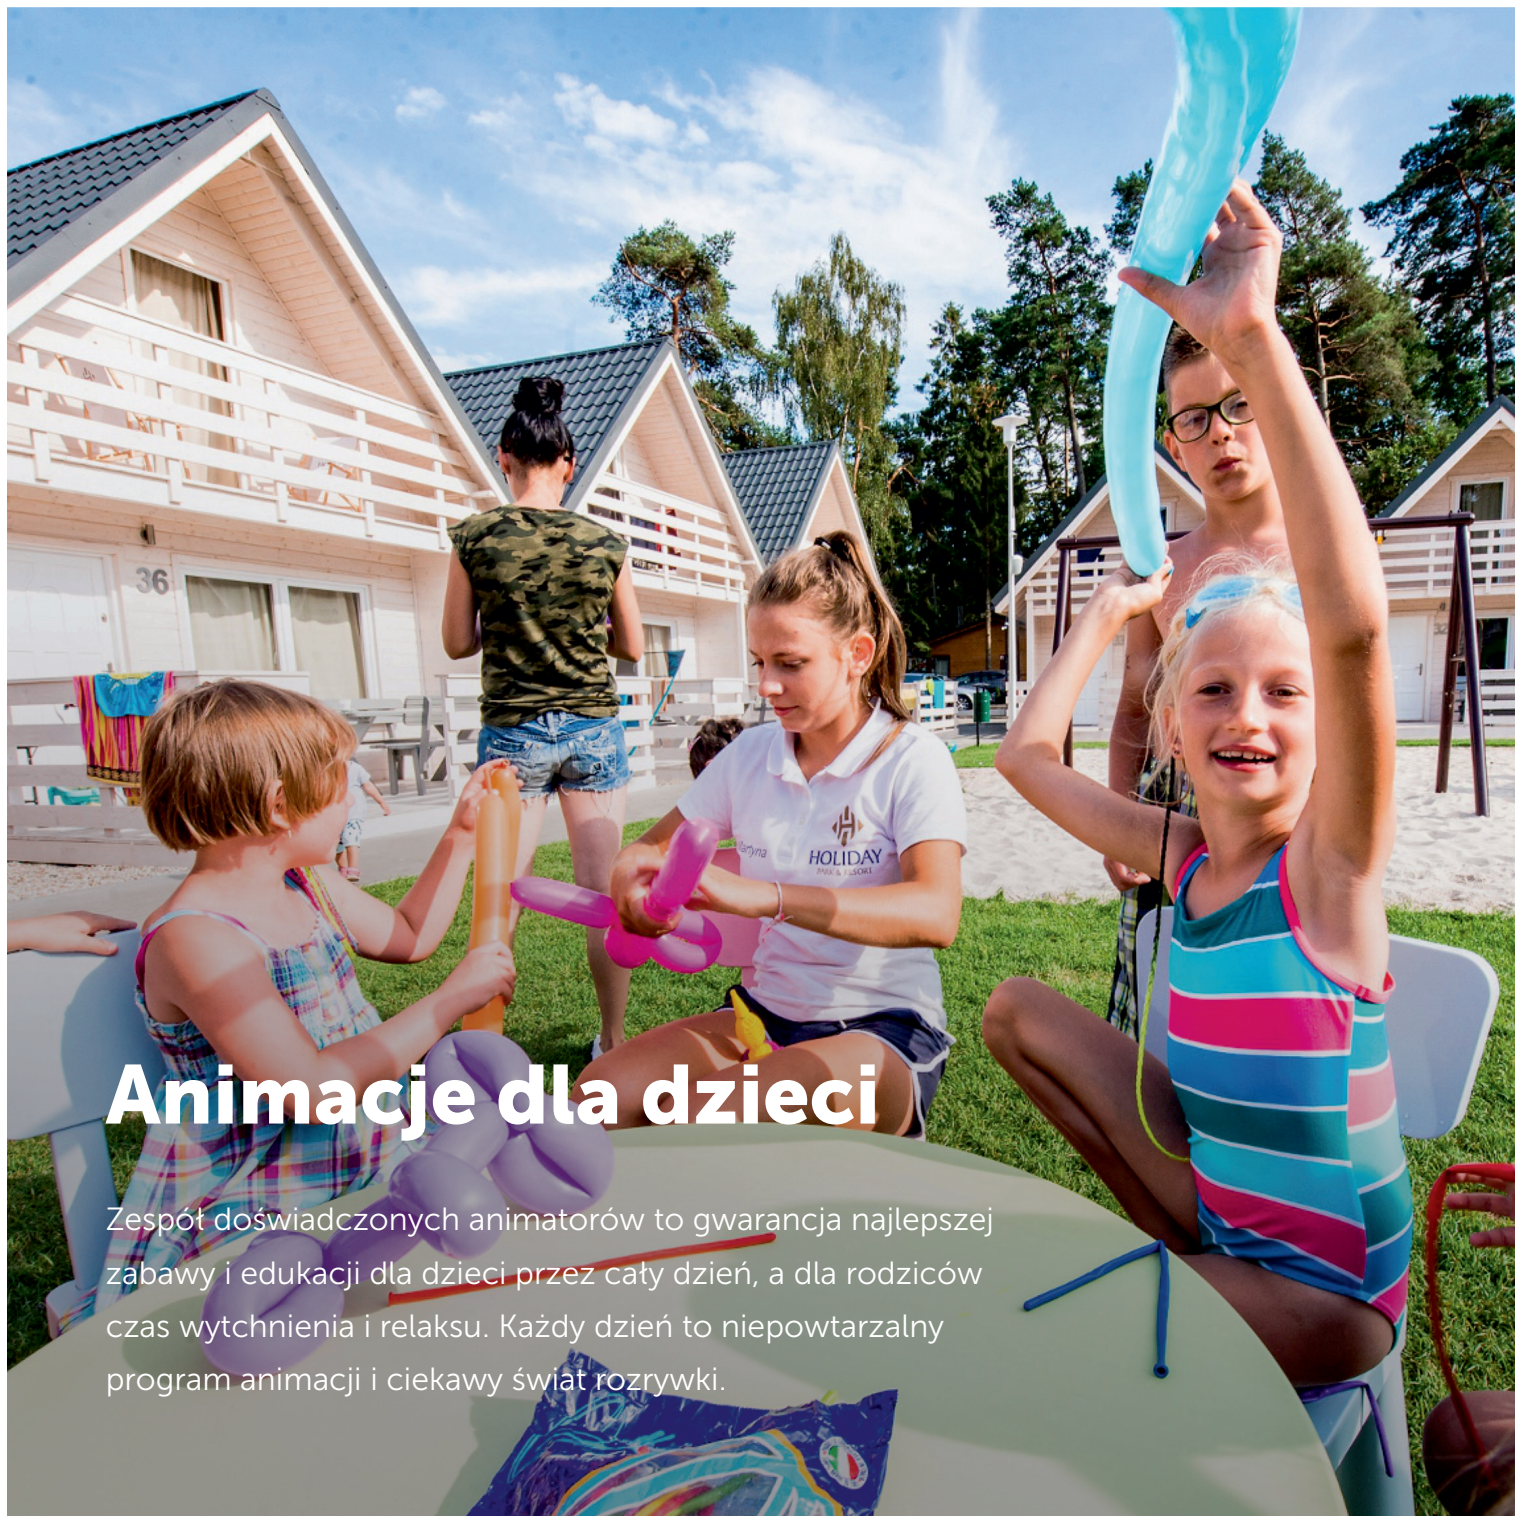

Zjeżdżalnie wodne

Niepowtarzalna frajda nie tylko dla najmłodszych. Są idealnym sposobem na ochłodę i wspaniałą zabawę dla całej rodziny w słoneczny dzień. Przy basenie i zjeżdżalni znajduje się strefa relaksu z leżakami do dyspozycji wszystkich gości.

Jacuzzi

Odśwież swoje ciało i umysł. Odprężająca hydroterapia w jacuzzi pod gołym niebem to doskonała forma relaksu. Właściwe połączenie wody z powietrzem przywraca organizmowi energię i piękny wygląd.

Bajeczne place zabaw

Zabawa to najważniejszy element wakacji każdego dziecka.

Specjalnie dla nich zbudowaliśmy huśtawki, bujaki oraz bajeczne place zabaw pełne wizerunków kwiatów i zwierząt, które przeniosą Wasze pociechy w magiczną krainę beztroski.

Boisko plażowe

Ponad 100m² złotego piasku to specjalna przestrzeń do wspólnych rozgrywek. Zagraj w siatkówkę, badmintona lub wymyśl własną grę i baw się wspólnie z rodziną oraz nowymi przyjaciółmi.

Animacje dla dzieci